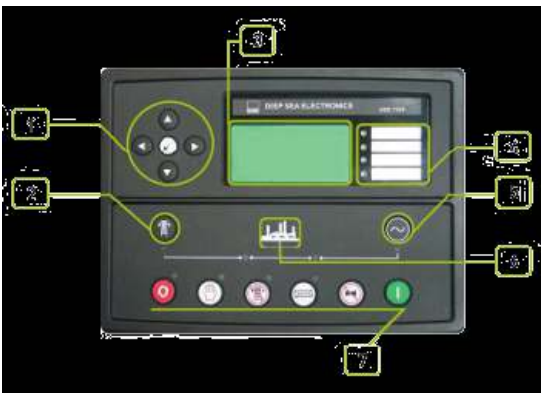

Manufacturer		Mitsubishi
Model		S16R-PTA
የግብርና ስልጠና ለግብርና ስልጠና ለግብርና ስልጠና		1500 ስ.ክ/ገገፍ. 1620,00 ሀብት [2172,00HP]
የግብርና ስልጠና ለግብርና ስልጠና ለግብርና ስልጠና	L	65,370
የግብርና ስልጠና ለግብርና ስልጠና ለግብርና ስልጠና	ገገገ	170 X 180
የግብርና ስልጠና ለግብርና ስልጠና ለግብርና ስልጠና		14:1
የግብርና ስልጠና ለግብርና ስልጠና ለግብርና ስልጠና	ስ.ክ/ገገፍ.	1500
የግብርና ስልጠና ለግብርና ስልጠና ለግብርና ስልጠና	L	230,00
የግብርና ስልጠና ለግብርና ስልጠና ለግብርና ስልጠና	L	350,00
AbsorbedAirDischargeReSourceKey.Text	ገገገ/ገገፍ.	128,00
የግብርና ስልጠና ለግብርና ስልጠና ለግብርና ስልጠና	ገገገ/ገገፍ.	1950,00
የግብርና ስልጠና ለግብርና ስልጠና ለግብርና ስልጠና	ገገገ/ገገፍ.	339,00
የግብርና ስልጠና ለግብርና ስልጠና ለግብርና ስልጠና		24 V d.c.
የግብርና ስልጠና ለግብርና ስልጠና ለግብርና ስልጠና	Load	ስ.ክ100%
	የግብርና ስልጠና ለግብርና ስልጠና ለግብርና ስልጠና	የግብርና ስልጠና ለግብርና ስልጠና
		355,00

• የግብርና ስልጠና ለግብርና ስልጠና ለግብርና ስልጠና

የግብርና ስልጠና ለግብርና ስልጠና ለግብርና ስልጠና		ECO46-2S/4
የግብርና ስልጠና ለግብርና ስልጠና ለግብርና ስልጠና	Hz	50
የግብርና ስልጠና ለግብርና ስልጠና ለግብርና ስልጠና	ሀብት	1800,00
የግብርና ስልጠና ለግብርና ስልጠና ለግብርና ስልጠና		0,80
የግብርና ስልጠና ለግብርና ስልጠና ለግብርና ስልጠና		3
የግብርና ስልጠና ለግብርና ስልጠና ለግብርና ስልጠና	ሀብት	400/230

• የግብርና ስልጠና ለግብርና ስልጠና ለግብርና ስልጠና

የግብርና ስልጠና ለግብርና ስልጠና ለግብርና ስልጠና	ሀብት	የግብርና ስልጠና ለግብርና ስልጠና ለግብርና ስልጠና	የግብርና ስልጠና ለግብርና ስልጠና ለግብርና ስልጠና	የግብርና ስልጠና ለግብርና ስልጠና ለግብርና ስልጠና	የግብርና ስልጠና ለግብርና ስልጠና ለግብርና ስልጠና
APD 1915 M	13850,00	5200,00	2300,00	2600,00	2000,00
የግብርና ስልጠና ለግብርና ስልጠና ለግብርና ስልጠና	ሀብት	የግብርና ስልጠና ለግብርና ስልጠና ለግብርና ስልጠና	የግብርና ስልጠና ለግብርና ስልጠና ለግብርና ስልጠና	የግብርና ስልጠና ለግብርና ስልጠና ለግብርና ስልጠና	የግብርና ስልጠና ለግብርና ስልጠና ለግብርና ስልጠና
AK 99	18950	9000	2800	3300/4800	2200

• P 732 : የግብርና ስልጠና ለግብርና ስልጠና ለግብርና ስልጠና

1. የግብርና ስልጠና ለግብርና ስልጠና ለግብርና ስልጠና
2. የግብርና ስልጠና ለግብርና ስልጠና ለግብርና ስልጠና
3. የግብርና ስልጠና ለግብርና ስልጠና ለግብርና ስልጠና
4. የግብርና ስልጠና ለግብርና ስልጠና ለግብርና ስልጠና
5. የግብርና ስልጠና ለግብርና ስልጠና ለግብርና ስልጠና
6. የግብርና ስልጠና ለግብርና ስልጠና ለግብርና ስልጠና
7. የግብርና ስልጠና ለግብርና ስልጠና ለግብርና ስልጠና